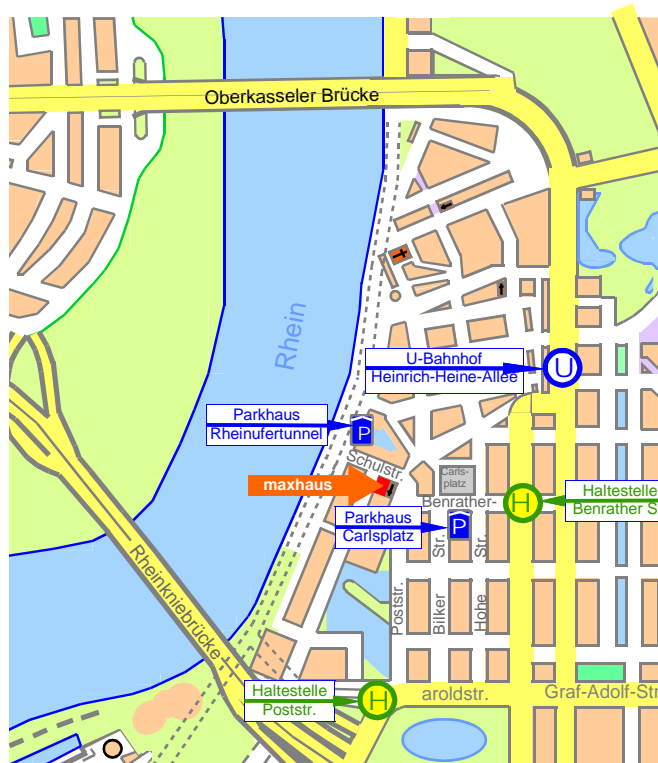

## So erreichen Sie das Maxhaus:

### Mit öffentlichen Verkehrsmittel erreichen Sie das Maxhaus

- mit den U-Bahn-Linien 70, 74, 75, 76, 77, 78 und 79 bis U-Bahnhof Heinrich-Heine-Allee. (Fußweg 8 Minuten)
- mit den Straßenbahnlinien 703, 706, 712, 713 und 715 bis Haltestelle Benrather Straße (Fußweg 5 Minuten)
- mit den Straßenbahnlinien 704, 709 und 719 bis Haltestelle Poststraße (Fußweg 5 Minuten)
- mit der Buslinie 726 bis Haltestelle Maxplatz
- mit den Buslinien 835 und 836 bis Haltestelle Landtag/ Kniebrücke (Umstieg in die Buslinie 726 oder Fußweg 6 Minuten)

### Mit dem PKW erreichen Sie das Maxhaus

- über Haroldstr., Horionplatz, Thomasstr., Mannesmannufer, Rathausufer und Schulstraße. Am Haus sind keine Parkmöglichkeiten vorhanden (Anwohner-Parkgebiet).
- Kostenpflichtige Parkmöglichkeiten bestehen im Parkhaus Carlsplatz oder im Parkhaus Rheinufertunnel.