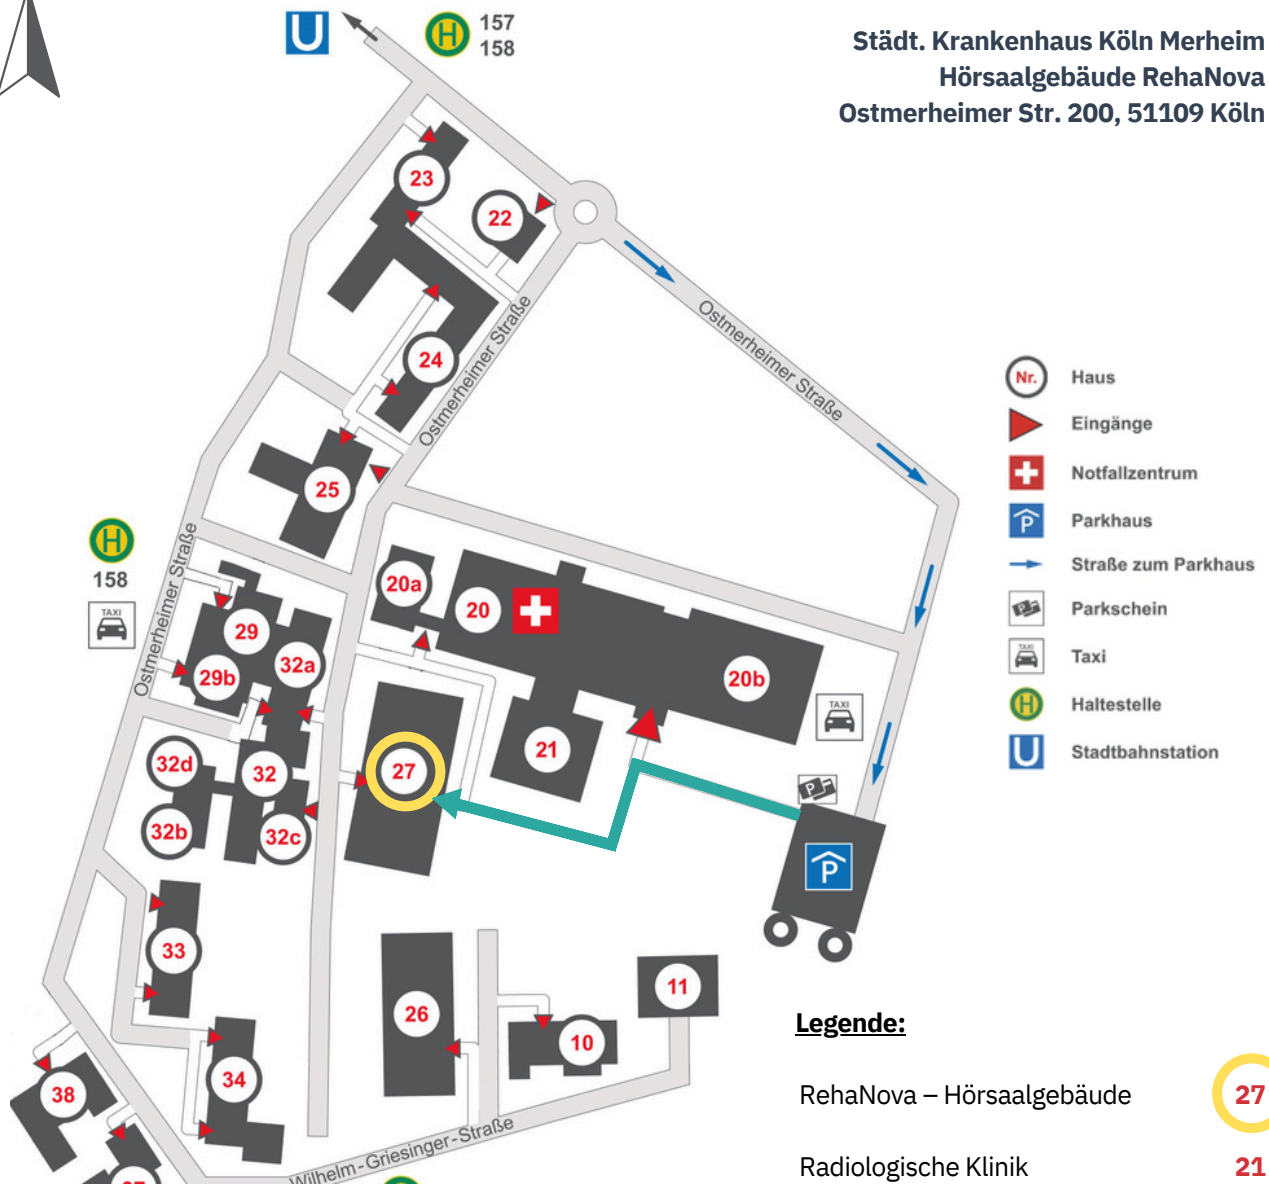

Städt. Krankenhaus Köln Merheim  
Hörsaalgebäude RehaNova  
Ostmerheimer Str. 200, 51109 Köln

### ... mit öffentlichen Verkehrsmitteln:

Straßenbahnlinie 1 bis Haltestelle Merheim (Umsteigemöglichkeit von der S-Bahn am Bahnhof Deutz) oder Straßenbahnlinie 9 bis Haltestelle Ostheim, Frankfurter Str. Von der Straßenbahnhaltestelle zu Fuß oder mit Buslinie 157, Ostmerheimer Straße (in Höhe Arnikaweg) oder Buslinie 158, Haltestellen „Klinikum Merheim“ und „LVR-Klinik“.

### ... mit dem PKW:

über die Autobahn A 4 (Aachen/Olpe), Ausfahrt Köln-Merheim. Nach dem Autobahnzubringer rechts auf die Olpener Straße (B 55), nach ca. 600 m an der Kreuzung links der Ostmerheimer Straße auf das Krankenhausgelände folgen (im Kreisverkehr die zweite Ausfahrt). Bitte folgen Sie der Beschilderung zu unserem Parkhaus.

## Legende:

- RehaNova – Hörsaalgebäude 27
- Radiologische Klinik 21
- Hauptgebäude 20
- Laufweg Parkhaus zur RehaNova →